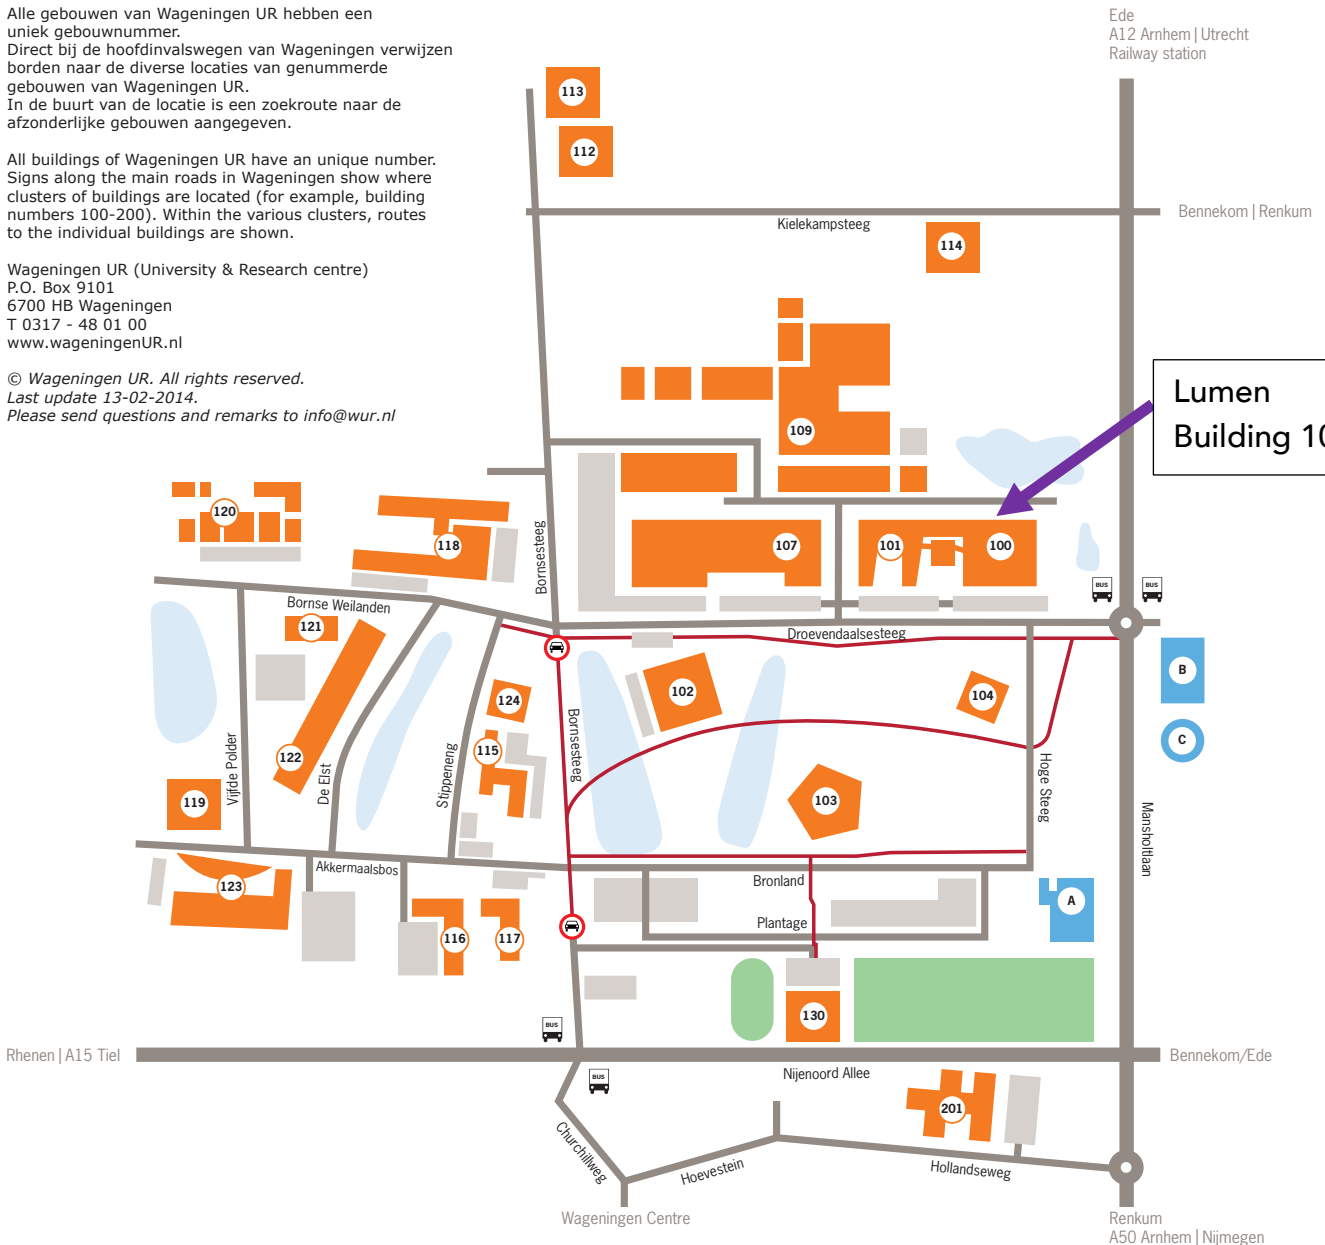

Wageningen UR-route

Alle gebouwen van Wageningen UR hebben een uniek gebouwnummer.
Direct bij de hoofdinvalswegen van Wageningen verwijzen borden naar de diverse locaties van genummerde gebouwen van Wageningen UR.
In de buurt van de locatie is een zoekroute naar de afzonderlijke gebouwen aangegeven.

All buildings of Wageningen UR have a unique number.
Signs along the main roads in Wageningen show where clusters of buildings are located (for example, building numbers 100-200). Within the various clusters, routes to the individual buildings are shown.

Wageningen UR (University & Research centre)
P.O. Box 9101
6700 HB Wageningen
T 0317 - 48 01 00
www.wageningenUR.nl

© Wageningen UR. All rights reserved.
Last update 13-02-2014.
Please send questions and remarks to info@wur.nl

Wageningen UR gebouwen / Wageningen UR Buildings

100 Lumen	Droevendaalsesteeg 3a	117 Nexus	Akkermaalsbos 14
101 Gaia	Droevendaalsesteeg 3	118 Axis	Bornse Weilanden 9
102 Forum	Droevendaalsesteeg 2	119 Triton	Vijfde Polder 1
103 Orion	Bronland 1	120 Carus	Bornse Weilanden 5
104 Atlas	Droevendaalsesteeg 4	121 Innovatron	Bornse Weilanden 4
107 Radix	Droevendaalsesteeg 1	122 Zodiac	De Elst 1
109 Radix Serre, Radix Klima, Radix Agros	Bornsesteeg 48	123 Vitae	Akkermaalsbos 2
112 Nergena	Bornsesteeg 10	124 Helix	Stippeneng 4
113 Schoutenhoef	Bornsesteeg 16	130 Sports Centre de Bongerd (SCB)	Bornsesteeg 2
114 Droevendaal	Kieledaalsesteeg 32	201 De Leeuwenborch	Hollandseweg 1
115 Futurum/Impulse	Stippeneng 2		
116 Actio	Akkermaalsbos 12		

- Parkeerterrein / Parking area
- Fietspad / Bicycle path
- Buslijn 88 (Valleilijn) / Bus number 88 (Valleilijn)

Gebouwen / terrein niet-Wageningen UR / Non-Wageningen UR Buildings / Terrain:

- A FrieslandCampina
- B NIOO-KNAW
- C Stoas