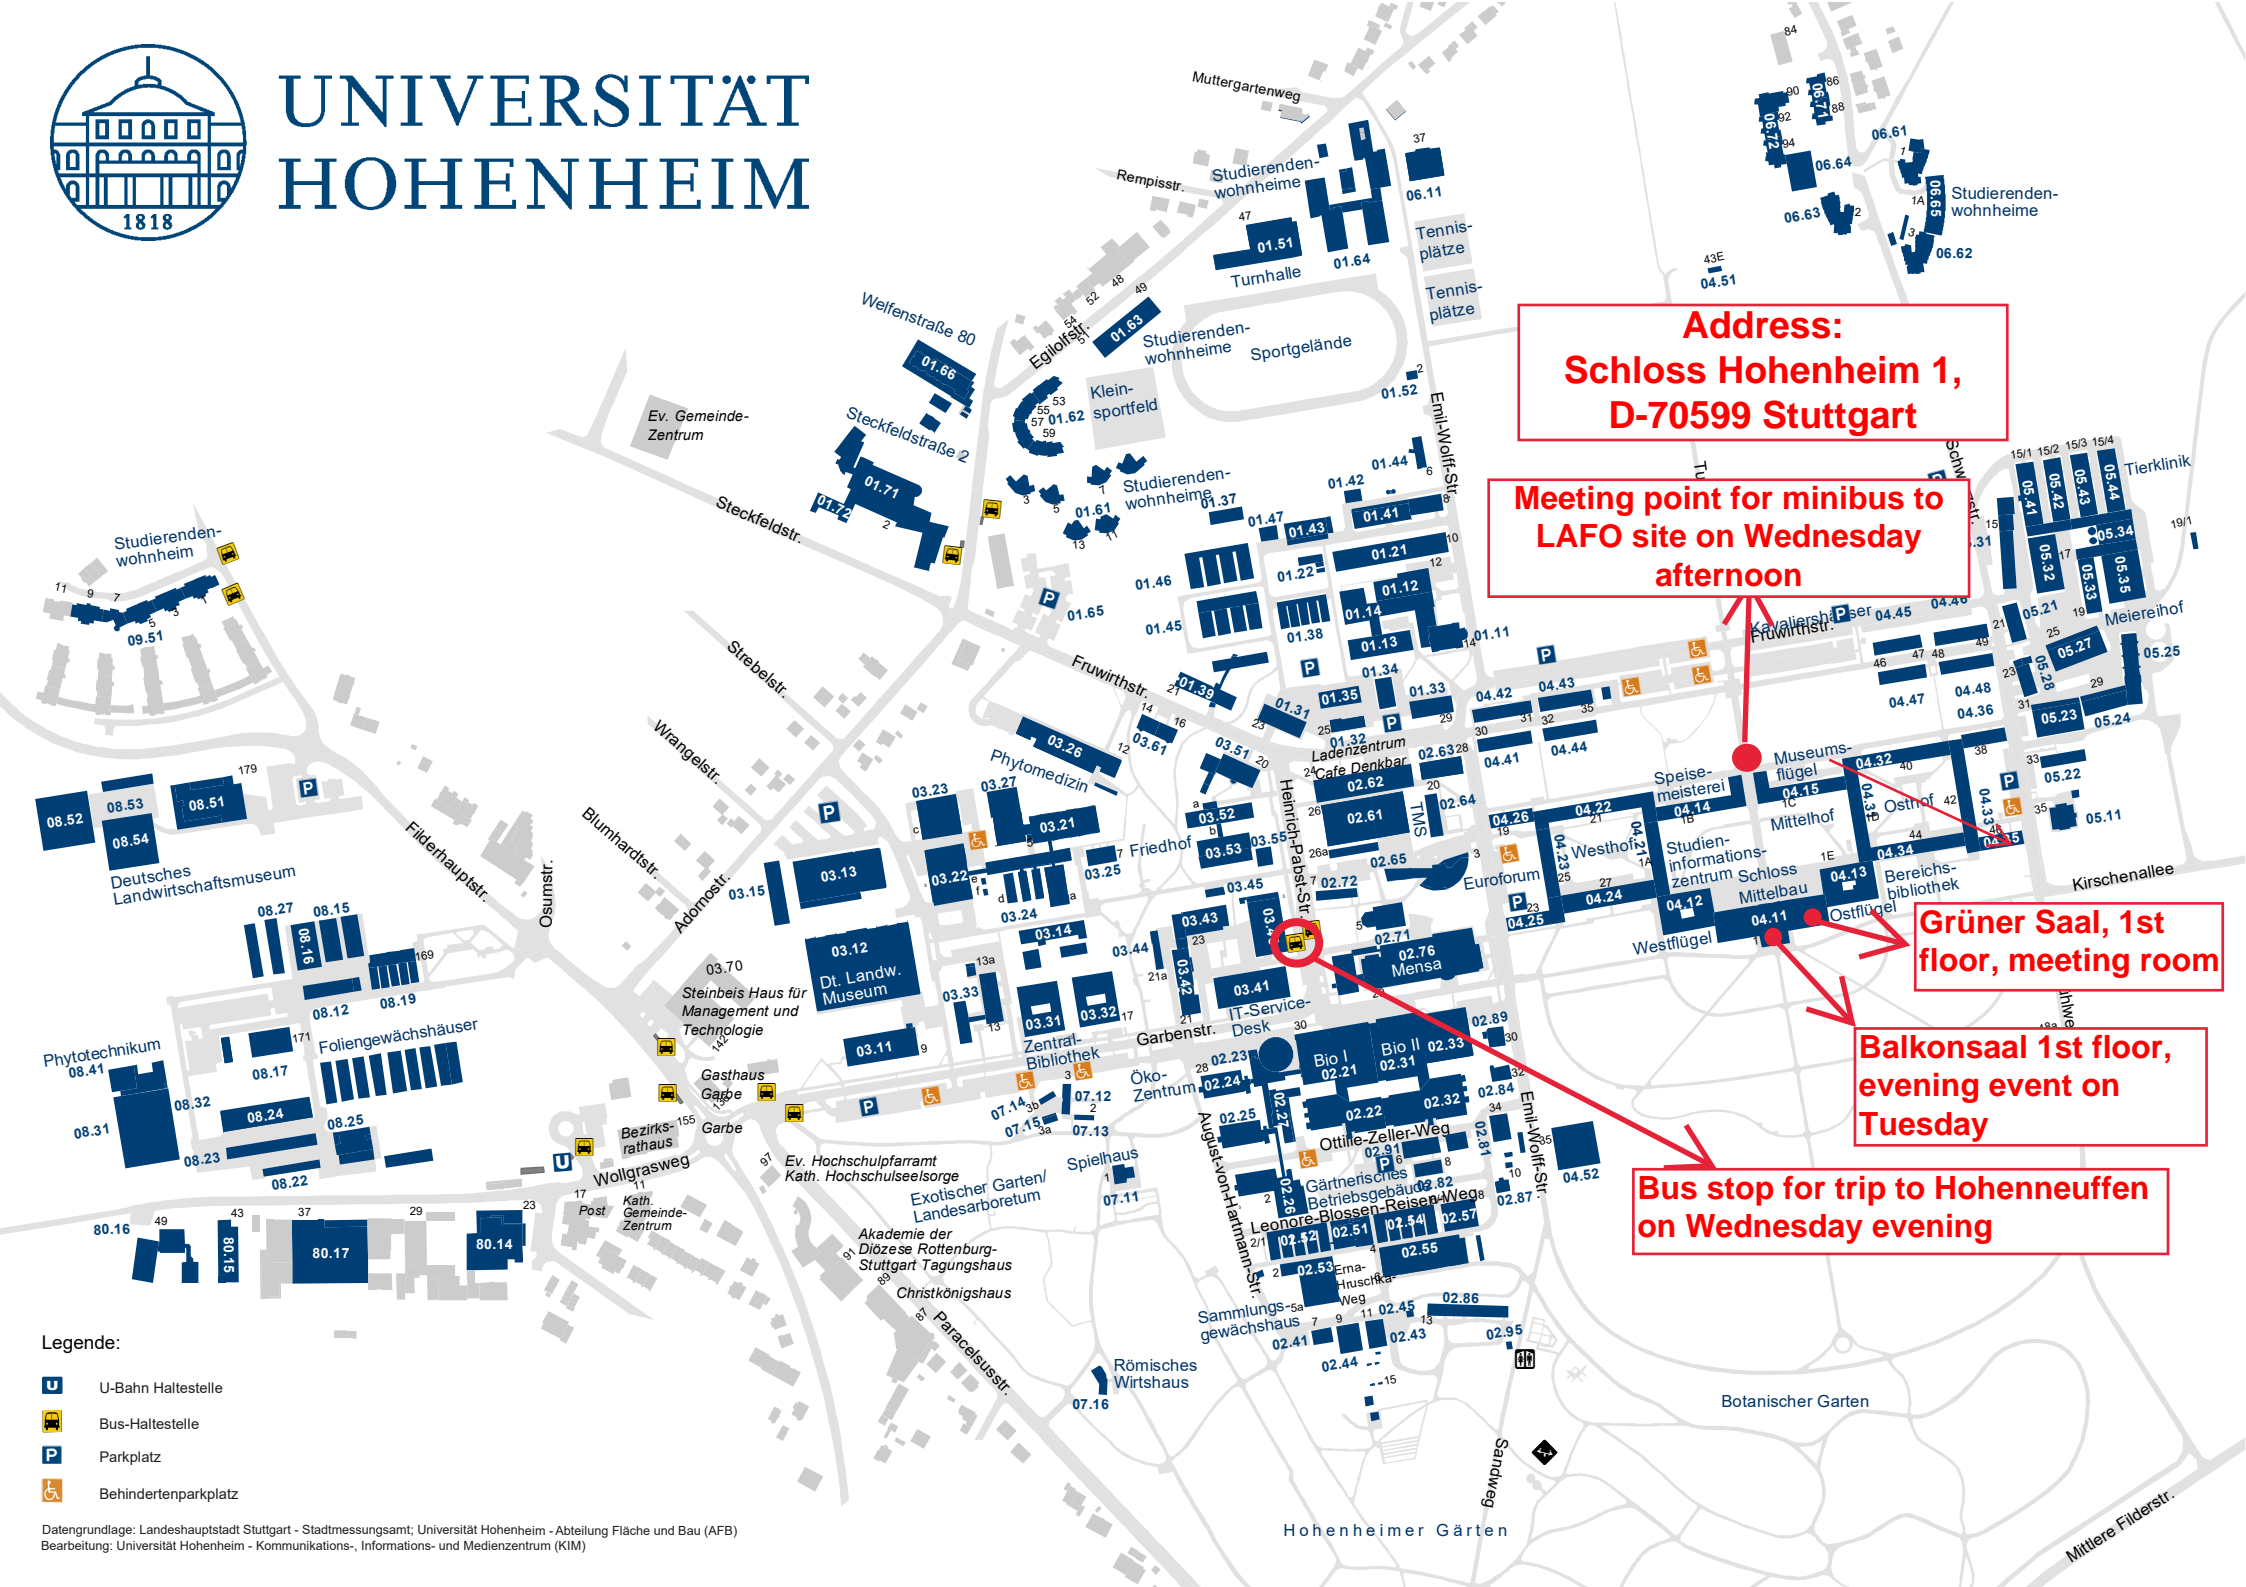

# UNIVERSITÄT HOHENHEIM

**Address:  
Schloss Hohenheim 1,  
D-70599 Stuttgart**

**Meeting point for minibus to  
LAFO site on Wednesday  
afternoon**

**Grüner Saal, 1st  
floor, meeting room**

**Balkonsaal 1st floor,  
evening event on  
Tuesday**

**Bus stop for trip to Hohenneuffen  
on Wednesday evening**

- Legende:**
- U-Bahn Haltestelle
  - Bus-Haltestelle
  - Parkplatz
  - Behindertenparkplatz

Datengrundlage: Landeshauptstadt Stuttgart - Stadtmessungsamt; Universität Hohenheim - Abteilung Fläche und Bau (AFB)  
Bearbeitung: Universität Hohenheim - Kommunikations-, Informations- und Medienzentrum (KIM)